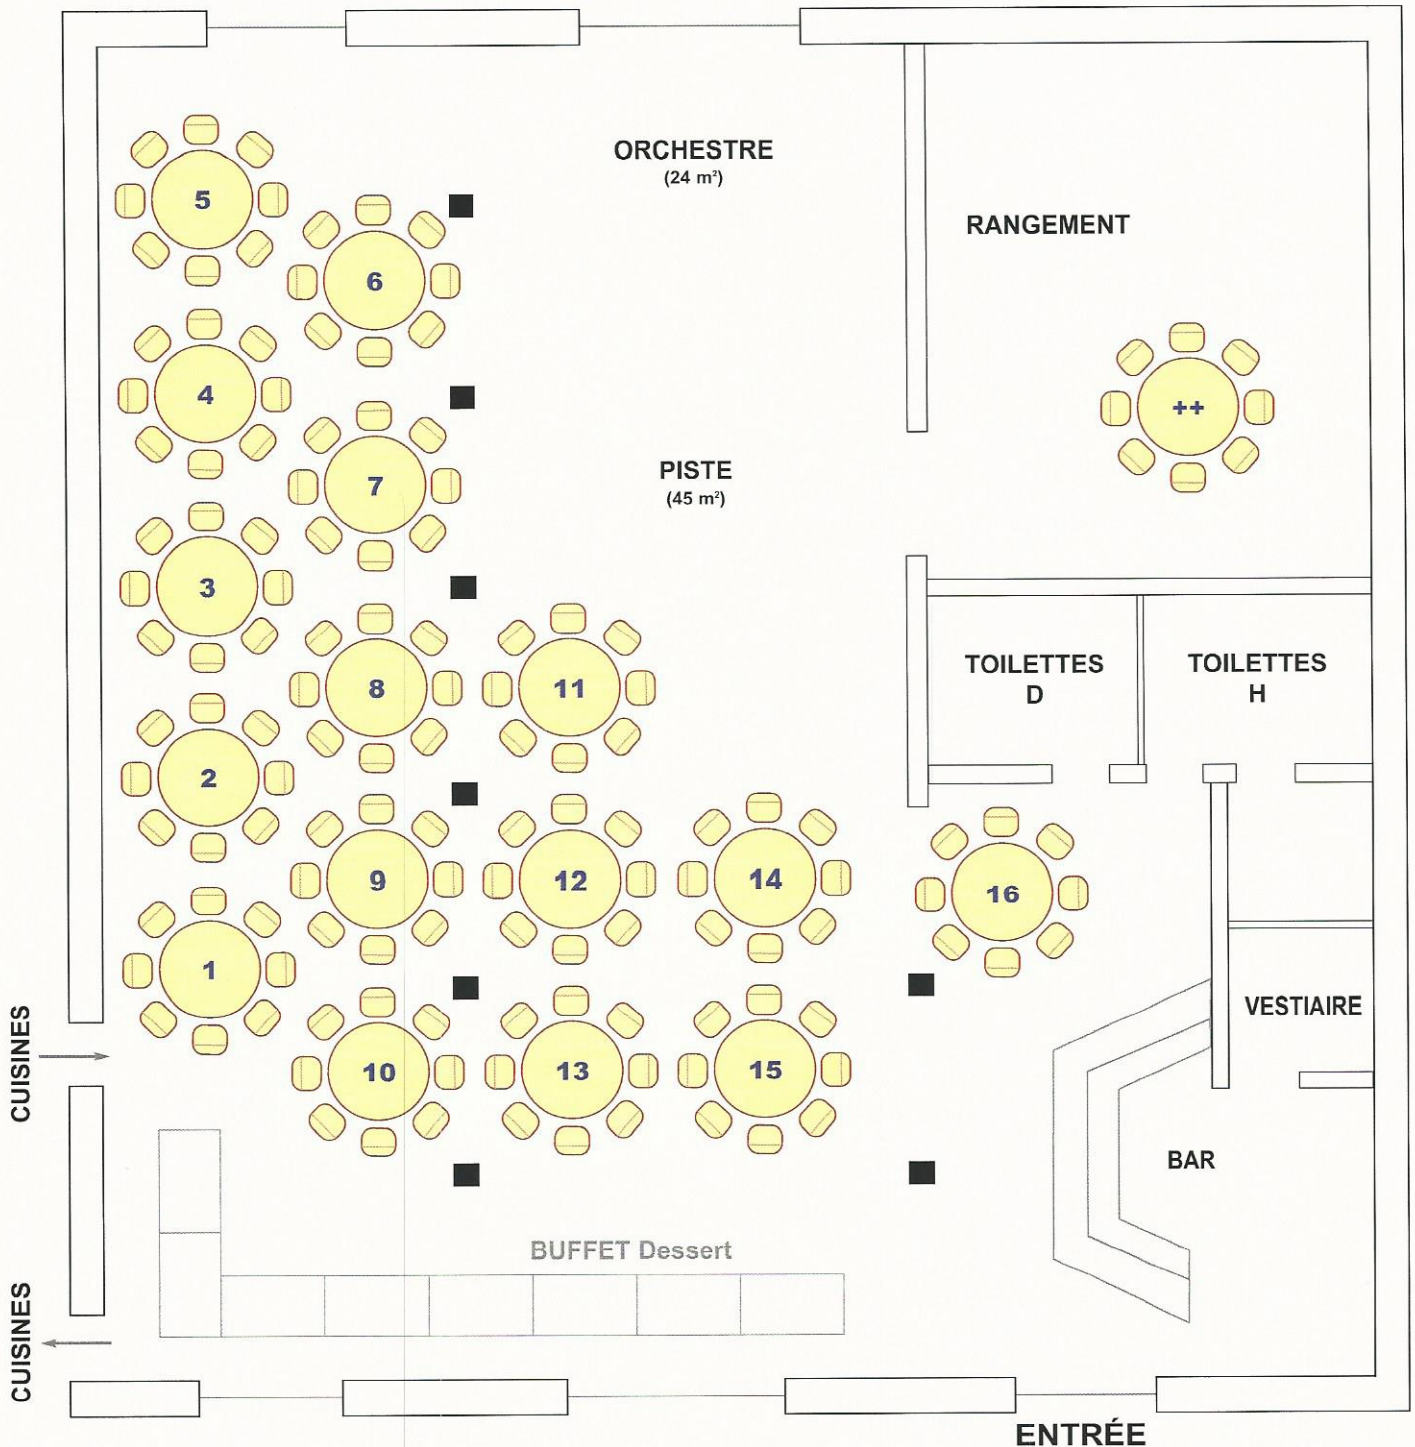

# SALLE DE LA GILBRETIERE

- TABLE RONDE (Diam. : 1,50 m)
- TABLE RONDE (Diam. : 1,80 m)
- TABLE RECTANGLE (1,50 m x 0,90 m)